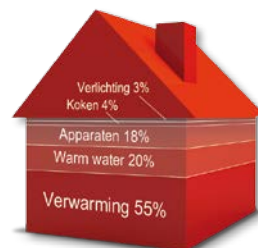

### Efficiënt en energiezuinig

Weet u dat uw energierekening voor zo'n 55% bestaat uit kosten voor het verwarmen van de woning? Uw wooncomfort biedt dus een bijzonder groot besparingspotentieel. Dankzij de economische en efficiënte verwarmingsregeling van de Chronotherm Touch gebruikt u continu minder energie voor de verwarming. Zeven dagen in de week, 24 uur per dag. Besparen was nog nooit zo comfortabel!