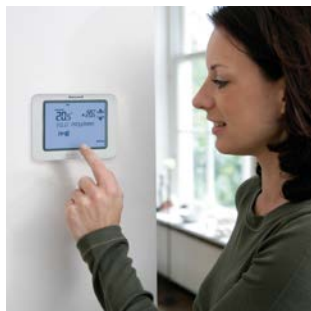

Eenvoudig qua gebruik

De eenvoudige bediening van de Chronotherm Touch is na uitgebreid onderzoek tot stand gekomen. De gebruiksvriendelijke touchscreen bediening maakt het instellen van de verwarming nu nóg makkelijker. Bij iedere toetsindruk wordt het overzichtelijke scherm blauw verlicht voor een extra duidelijke weergave. Daarbij krijgt u met de Nederlandse tekstregel op het scherm direct een terugkoppeling van de door u gemaakte keuzes.