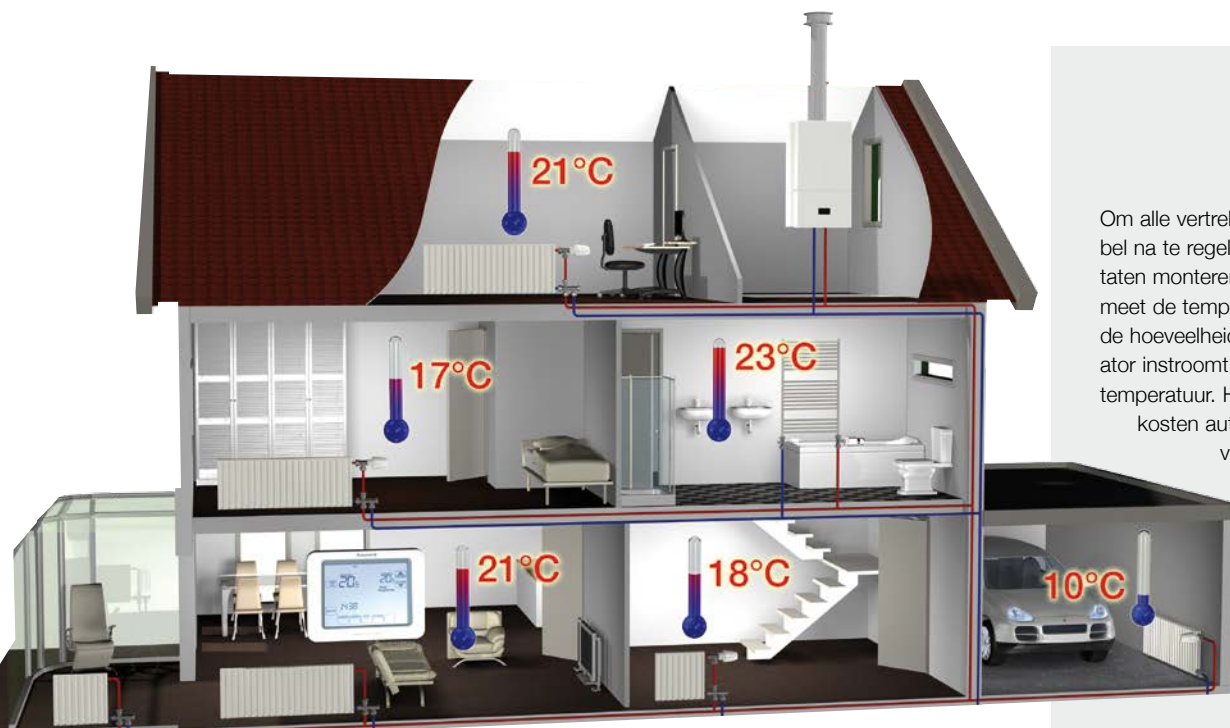

Om alle vertrekken in de woning comfortabel na te regelen, kunt u radiatorthermostaten monteren. Een radiatorthermostaat meet de temperatuur in de ruimte en past de hoeveelheid warm water dat de radiator instroomt aan volgens de ingestelde temperatuur. Hierdoor worden de stookkosten automatisch verlaagd, zonder verlies aan comfort.