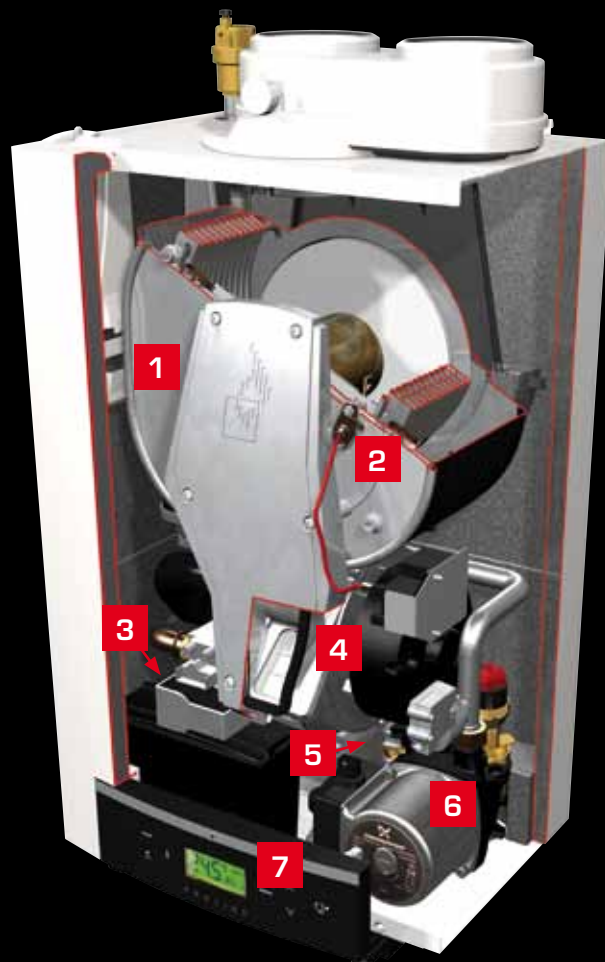

1. **1** Rvs warmtewisselaar: 10 jaar garantie
2. **2** ProActive Plus, uniek concept met:
   - Dubbele branderpakking: betrouwbaarder
   - Beveiligingsthermostaat: extra zekerheid
   - Flowsensor: voorkomt storing door druppelende kraan
   - Waterdruksensor: maakt tijdige melding 'bijvullen' op kamerthermostaat mogelijk
   - Sensor verbrandingsgas: bewaakt continue werking
3. **3** Unieke Airclon-cycloonontluchter (patent): voorkomt ruis in cv-leidingen
4. **4** Unieke gasluchteenheid (patent): extra energiezuinig door efficiënte verbranding
5. **5** Slimme X-Stream platenwisselaar (patent): sneller warm water, hoogste rendement op tapwater in zijn klasse
6. **6** Unieke driestanden modulerende cv-pomp: bespaart elektriciteit, stiller
7. **7** Bedieningspaneel met display: unieke functies zoals cv-drukmelding en kinderslot

Getekende impressie; werkelijke product kan afwijken.

DE TECHNIEK

Snel en eenvoudig te installeren door één man. Installateurs kijken op www.nefit.nl/proline voor alle installatie- en servicevoordelen.

Nefit ProLine Combi-Ketel	HRC 24/CW3	HRC 24/CW4	HRC 30/CW5
Afmetingen in cm (h x b x d)	58 x 35 x 28	58 x 35 x 28	58 x 35 x 28
Taphoeveelheid in l/min 60°C (ΔT=50°C)	6	8	9,5
Taphoeveelheid in l/min 40°C (ΔT=30°C)	10	13	16
Rendement (cv)	108,8%	108,8%	109%
Rendement (warm water)	90,5%	91,0%	90,1%
Nom. vermogen cv (bij 80/60°C) in kW	22,8	22,8	27,5
IP-klasse	IPX4D	IPX4D	IPX4D
Rookgasafv./luchttoev. parallel in mm	80/80	80/80	80/80
Rookgasafv./luchttoev. concentrisch in mm	60/100	60/100	60/100
Installatiegewicht in kg	23	23	26

- Geen vrije ruimte nodig aan de zijkanten.
- Ook plaatsbaar in natte ruimtes, zoals de badkamer.
- Voorzien van automatische vorstbeveiliging.
- CE-keur en Gaskeur HR 107, HRww, CW 3-5, SV, NZ.
- Garantie: 10 jaar op de warmtewisselaar, 2 jaar op de overige onderdelen.