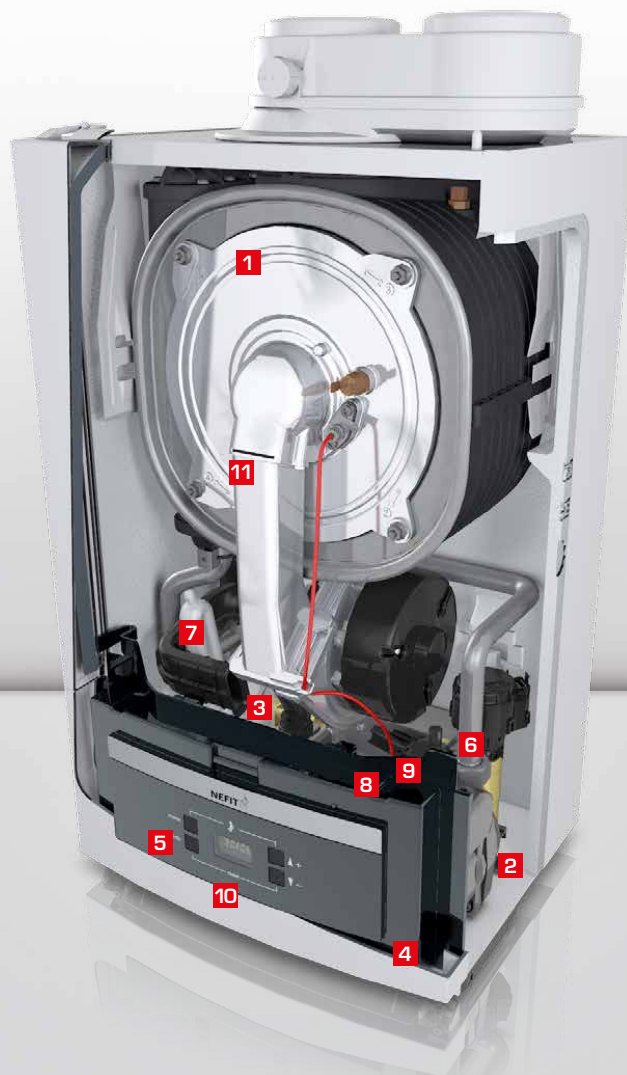

Nieuwe generatie

1. 1 Betrouwbare RVS warmtewisselaar met ProActive Plus beveiliging en 10 jaar garantie
2. 2 Low Energy cv-pomp: 75% zuiniger en EuP-Ready
3. 3 Nefit MultiGasblok: 50% zuiniger, klaar voor veranderende gassenstellingen en bijmengen biogas,
4. 4 Aansluiting OpenTherm randapparatuur, zoals thermostaten
5. 5 Gebruiksvriendelijk bedieningspaneel met duidelijk display
6. 6 Hoger tapwaterrendement door o.a. Z-Stream platenwisselaar
7. 7 Geïntegreerde sifon: geen extra montage-ruimte nodig
8. 8 Ingebouwde digitale druksensor: geen externe druksensor nodig
9. 9 Flowdetectiesysteem, voorkomt o.a. storingen bij druppelende kraan
10. 10 Waterbijvulmelding ook op Nefit kamerthermostaat
11. 11 Geïntegreerde rookgaskeerklep en ventilator: standaard geschikt voor hoogbouw (collectieve rookgasafvoer met overdruk)

Handige accessoires, zoals een snelvulunit voor het gemakkelijk bijvullen van het cv-systeem en verschillende handige montage-beugels voor snelle installatie.

Getekende impressie; werkelijke product kan afwijken.

DE TECHNIEK

Nefit ProLine NxT combiketel	HRC 24/CW3	HRC 24/CW4
Afmetingen in cm (h x b x d)	58 x 35 x 28	58 x 35 x 28
Taphoeveelheid in l/min 60°C (ΔT=50°C)	6	7,5
Taphoeveelheid in l/min 40°C (ΔT=30°C)	10	12,5
Rendement (cv)	107,6%	107,6%
Rendement (warm water)	91,4%	90,7%
Nom. vermogen cv (bij 50/30°C) in kW	24	24
IP-klasse	IP X4D	IP X4D
Rookgasafv./luchttoev. parallel in mm	80/80	80/80
Rookgasafv./luchttoev. concentrisch in mm	60/100	60/100
Installatiegewicht in kg	19	19
Communicatieprotocol	OpenTherm	OpenTherm

- Geen vrije ruimte nodig aan de zijkanten.
- Ook plaatsbaar in natte ruimtes, zoals de badkamer.
- Voorzien van automatische vorstbeveiliging.

- CE-keur en Gaskeur HR 107, HRww, CW 3-4, SV, NZ.
- Garantie: 10 jaar op de warmtewisselaar, 2 jaar op de overige onderdelen.